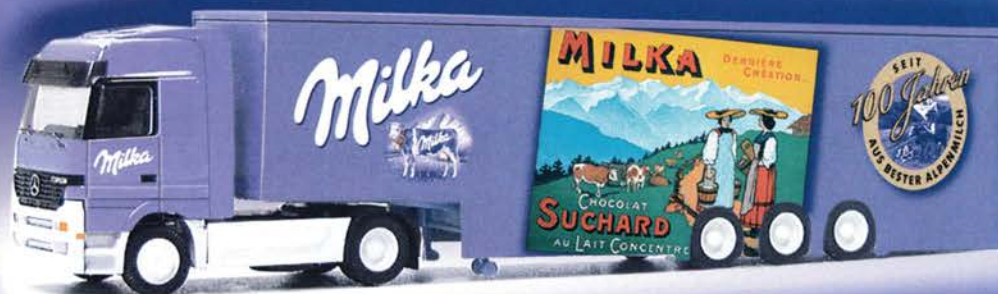

Best.-Nr. 250 152 MB Actros SZ "Milka Emailleschild" (Juli) € 25,05 / DM 49,-

DIE MILKA OSTERMODELLE 2001